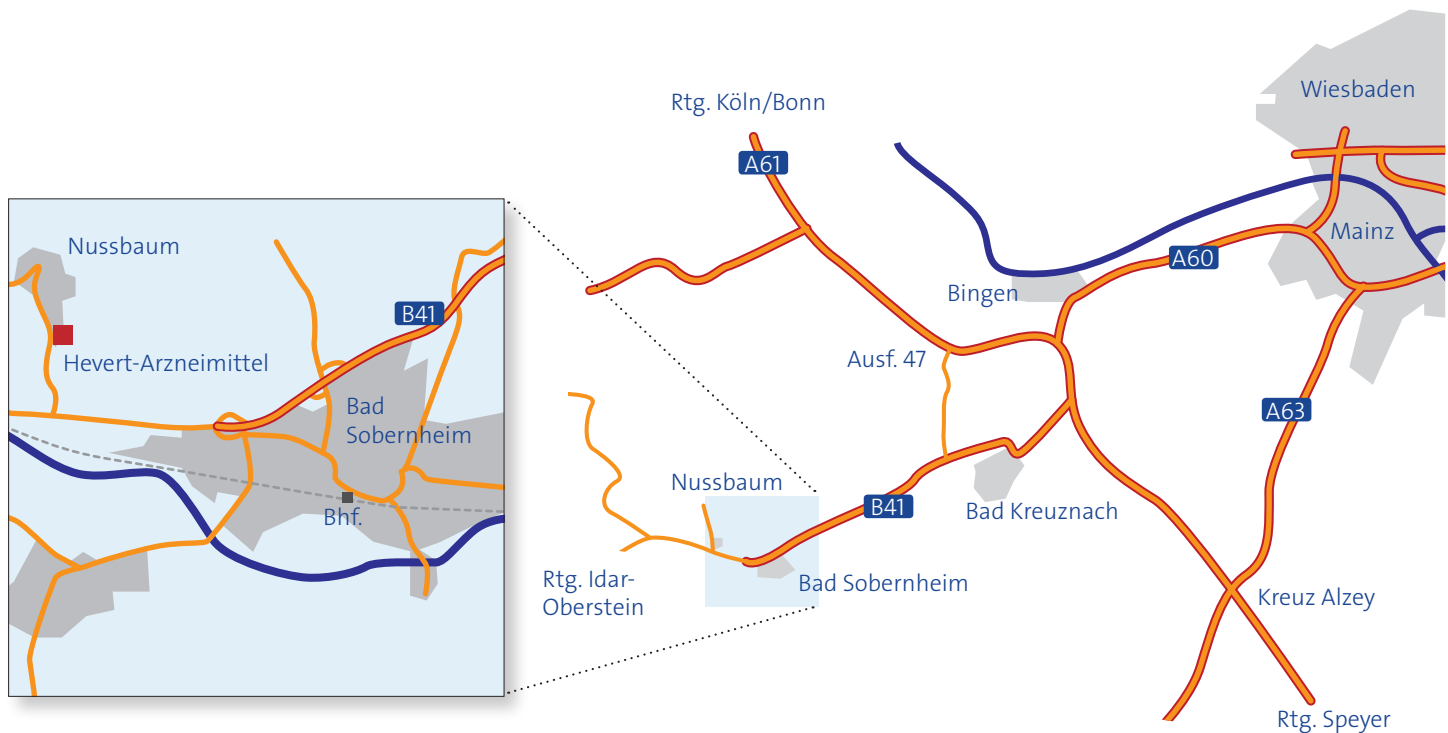

Anfahrt mit dem PKW aus Richtung Köln/Bonn

Von der A61 Richtung Speyer an der Ausfahrt (47) Waldlaubersheim abfahren. Am Kreisell die dritte Ausfahrt in Richtung Bad Kreuznach/Roxheim nehmen und der L236 6,5 km folgen. Im Kreisverkehr dritte Ausfahrt nehmen, um auf der L236 zu bleiben. Nach ca. 2 km nach rechts abbiegen auf die K51 und dann wieder links abbiegen auf der B41 Richtung Idar-Oberstein/Bad Sobernheim. Der B41 ca. 18 km bis zur Ausfahrt Nussbaum folgen und auf der K19 bis zur Firmen Einfahrt verbleiben. An der Firmen Einfahrt rechts abbiegen.

Anfahrt mit dem PKW aus Richtung Stuttgart/Kassel/Frankfurt/Nürnberg

Von der A61 Richtung Köln/Bonn am Autobahnkreuz (51) Bad Kreuznach rechts halten und den Schildern B41 in Richtung Bad Kreuznach/Idar-Oberstein folgen. Weiter auf der B41 für ca. 30 km bleiben. Bis zur Ausfahrt Nussbaum folgen und auf der K19 bis zur Firmen Einfahrt verbleiben. An der Firmen Einfahrt rechts abbiegen

Parken

Parkmöglichkeiten sind vor Ort begrenzt.

Anfahrt mit der Bahn

Nutzen Sie die schnelle Bahnverbindung nach Bad Sobernheim! Bis Mainz oder Frankfurt mit dem ICE und von dort mit dem Regionalzug (Regional Express) in ca. 1 Stunde Richtung Saarbrücken nach Bad Sobernheim fahren. Vom Bahnhof können Sie bequem mit dem Taxi zum 7 km entfernten Veranstaltungsort Nussbaum fahren.

Taxi Bad Sobernheim

Taxi Leister: 06751 - 2044

Taxi Schönheim: 06751 - 5411

Hevert-Arzneimittel

In der Weiherwiese 1
D-55569 Nussbaum
Tel.: +49 6751 - 910-0
Fax: +49 6751 - 910-150